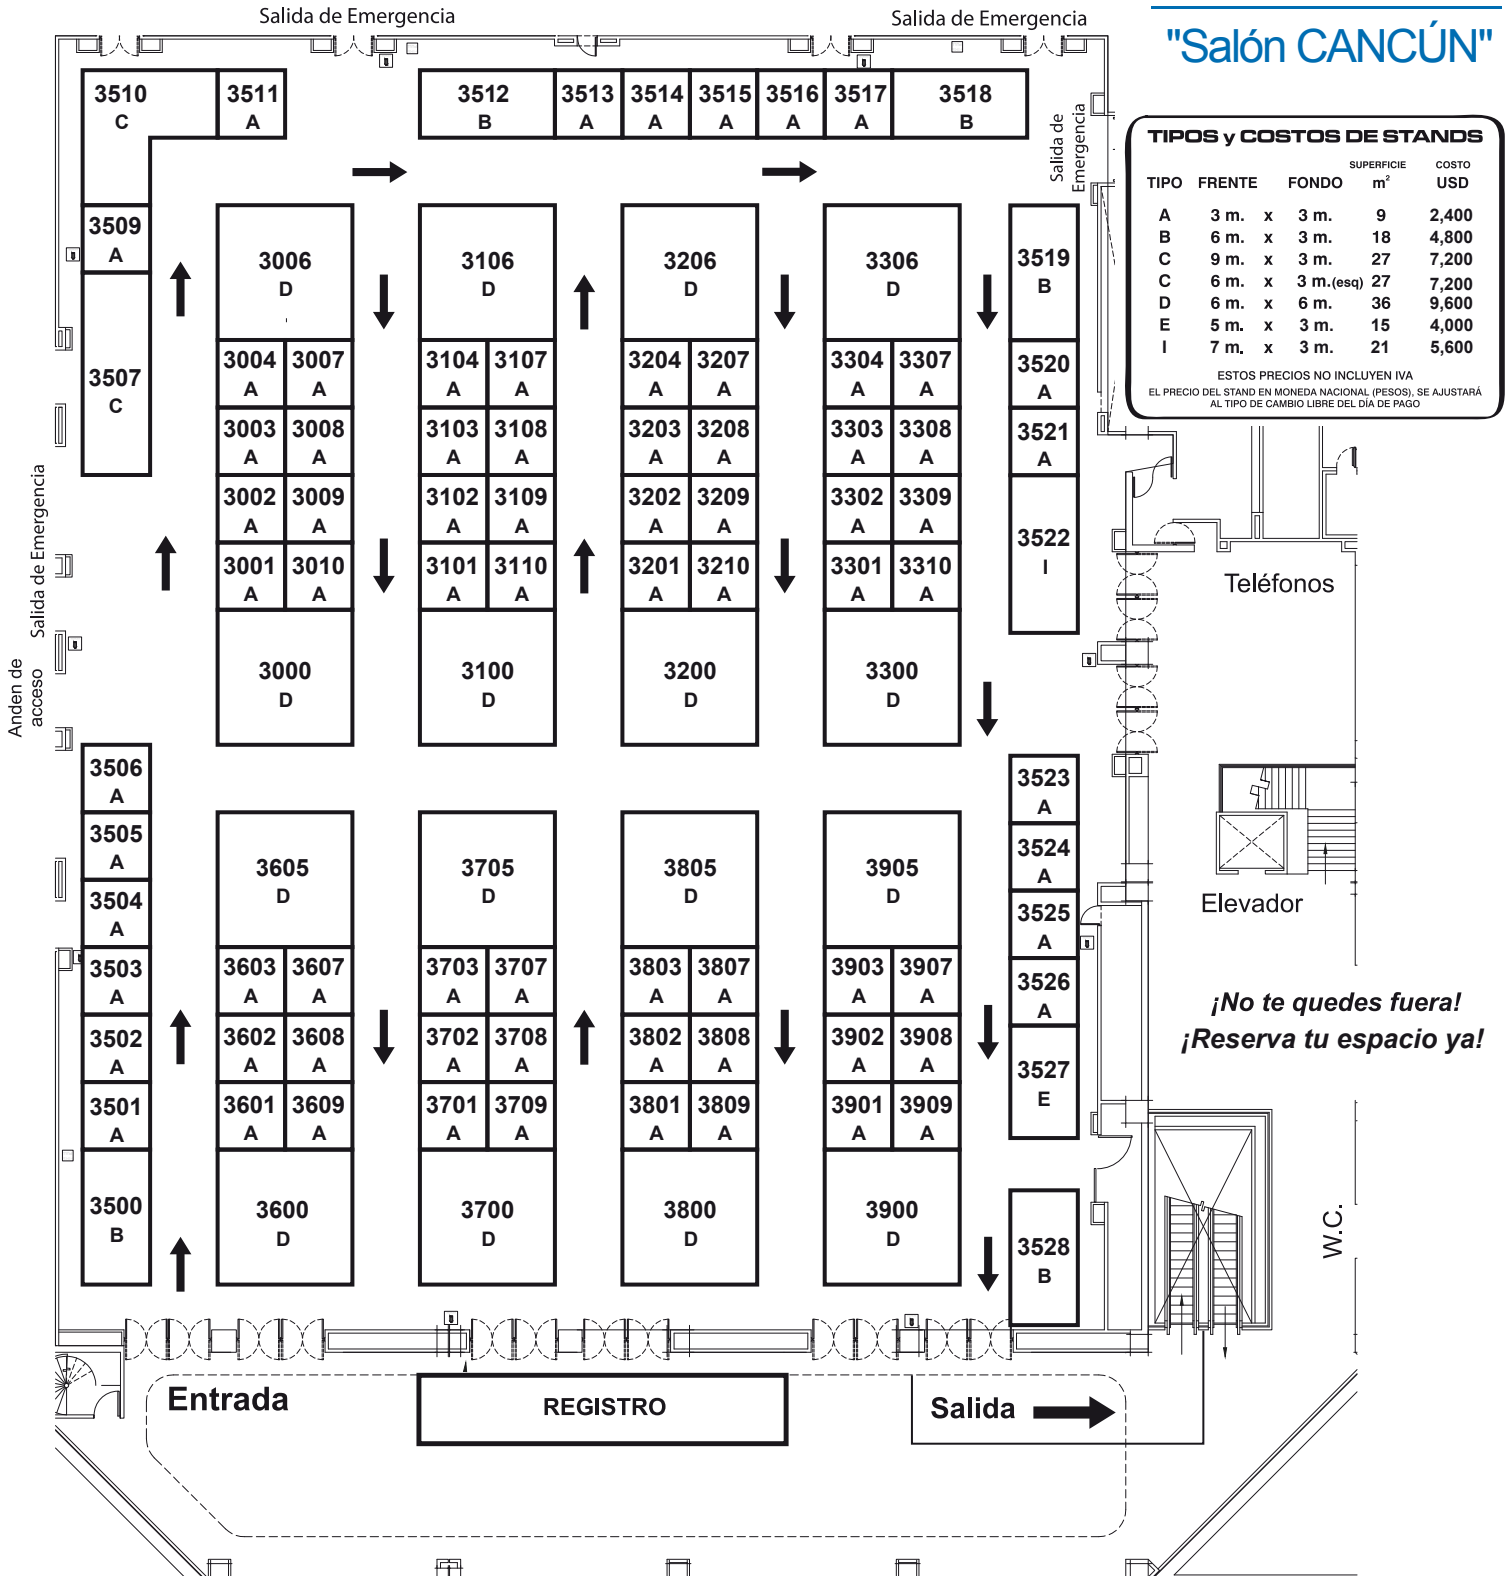

3^{er} NIVEL

"Salón CANCÚN"

PLANTA BAJA

ALTURA MÁXIMA DE MONTAJE: 6 m. **NOTA:** Stands 3510 al 3518 **NOTA:** Stands 3500 y 3528
 Altura Máxima de Montaje: 2.40m. Altura Máxima de Montaje: 3 m.

3^{er} NIVEL

"Salón CANCÚN"

TIPO	FRENTE	FONDO	SUPERFICIE	
			m ²	COSTO USD
A	3 m. x	3 m.	9	2,400
B	6 m. x	3 m.	18	4,800
C	9 m. x	3 m.	27	7,200
D	6 m. x	3 m. (esq)	27	7,200
C	6 m. x	6 m.	36	9,600
E	5 m. x	3 m.	15	4,000
I	7 m. x	3 m.	21	5,600

2° NIVEL

"Salón COZUMEL"

JUNIO 11 • 12 • 13

CANCUN ICC

CANCÚN, QUINTANA ROO
13:00 a 21:00 hrs.

TIPOS y COSTOS DE STANDS

TIPO	FRENTE	FONDO	SUPERFICIE m ²	COSTO USD
A	3 m. x	3 m.	9	2,400
B	6 m. x	3 m.	18	4,800
C	9 m. x	3 m.	27	7,200
C	6 m. x	3 m.(esq)	27	7,200
D	6 m. x	6 m.	36	9,600
H	3 m. x	2 m.	6	2,000

ESTOS PRECIOS NO INCLUYEN IVA
EL PRECIO DEL STAND EN MONEDA NACIONAL (PESOS), SE AJUSTARÁ
AL TIPO DE CAMBIO LIBRE DEL DÍA DE PAGO

ALTURA MÁXIMA DE MONTAJE:
DENTRO DEL SALÓN: 3.50 m.
FUERA DEL SALÓN: 2.90 m.