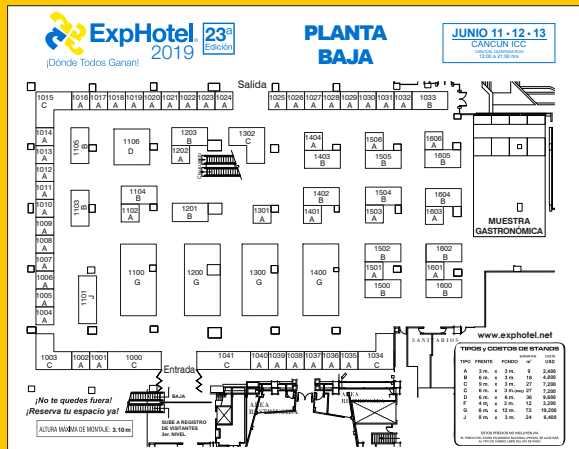

ExpHotel®

2019

23^a Edición

¡Dónde Todos Ganan!

+14,000 m²

DE OPORTUNIDADES DE INVERSIÓN

2º NIVEL

"Salón COZUMEL"

3^{er} NIVEL

"Salón CANCÚN"

PLANTA BAJA

ALTURA MÁXIMA DE MONTAJE: 6 m. **NOTA:** Stands 3510 al 3518 **NOTA:** Stands 3500 y 3528
 Altura Máxima de Montaje: 2.40m. Altura Máxima de Montaje: 3 m.

3^{er} NIVEL

2° NIVEL

"Salón COZUMEL"

JUNIO 11 • 12 • 13

CANCUN ICC

CANCÚN, QUINTANA ROO
13:00 a 21:00 hrs.

TIPOS y COSTOS DE STANDS

TIPO	FRENTE	FONDO	SUPERFICIE m ²	COSTO USD
A	3 m. x	3 m.	9	2,400
B	6 m. x	3 m.	18	4,800
C	9 m. x	3 m.	27	7,200
C	6 m. x	3 m.(esq)	27	7,200
D	6 m. x	6 m.	36	9,600
H	3 m. x	2 m.	6	2,000

¡No te quedes fuera!

¡Reserva tu espacio ya!

www.exphotel.net

TIPOS y COSTOS DE STANDS

TIPO	FRENTE	FONDO	SUPERFICIE m ²	COSTO USD
A	3 m. x	3 m.	9	2,400
B	6 m. x	3 m.	18	4,800
C	9 m. x	3 m.	27	7,200
C	6 m. x	3 m. (esq)	27	7,200
D	6 m. x	6 m.	36	9,600
F	4 m. x	3 m.	12	3,200
G	6 m. x	12 m.	72	19,200
J	8 m. x	3 m.	24	6,400