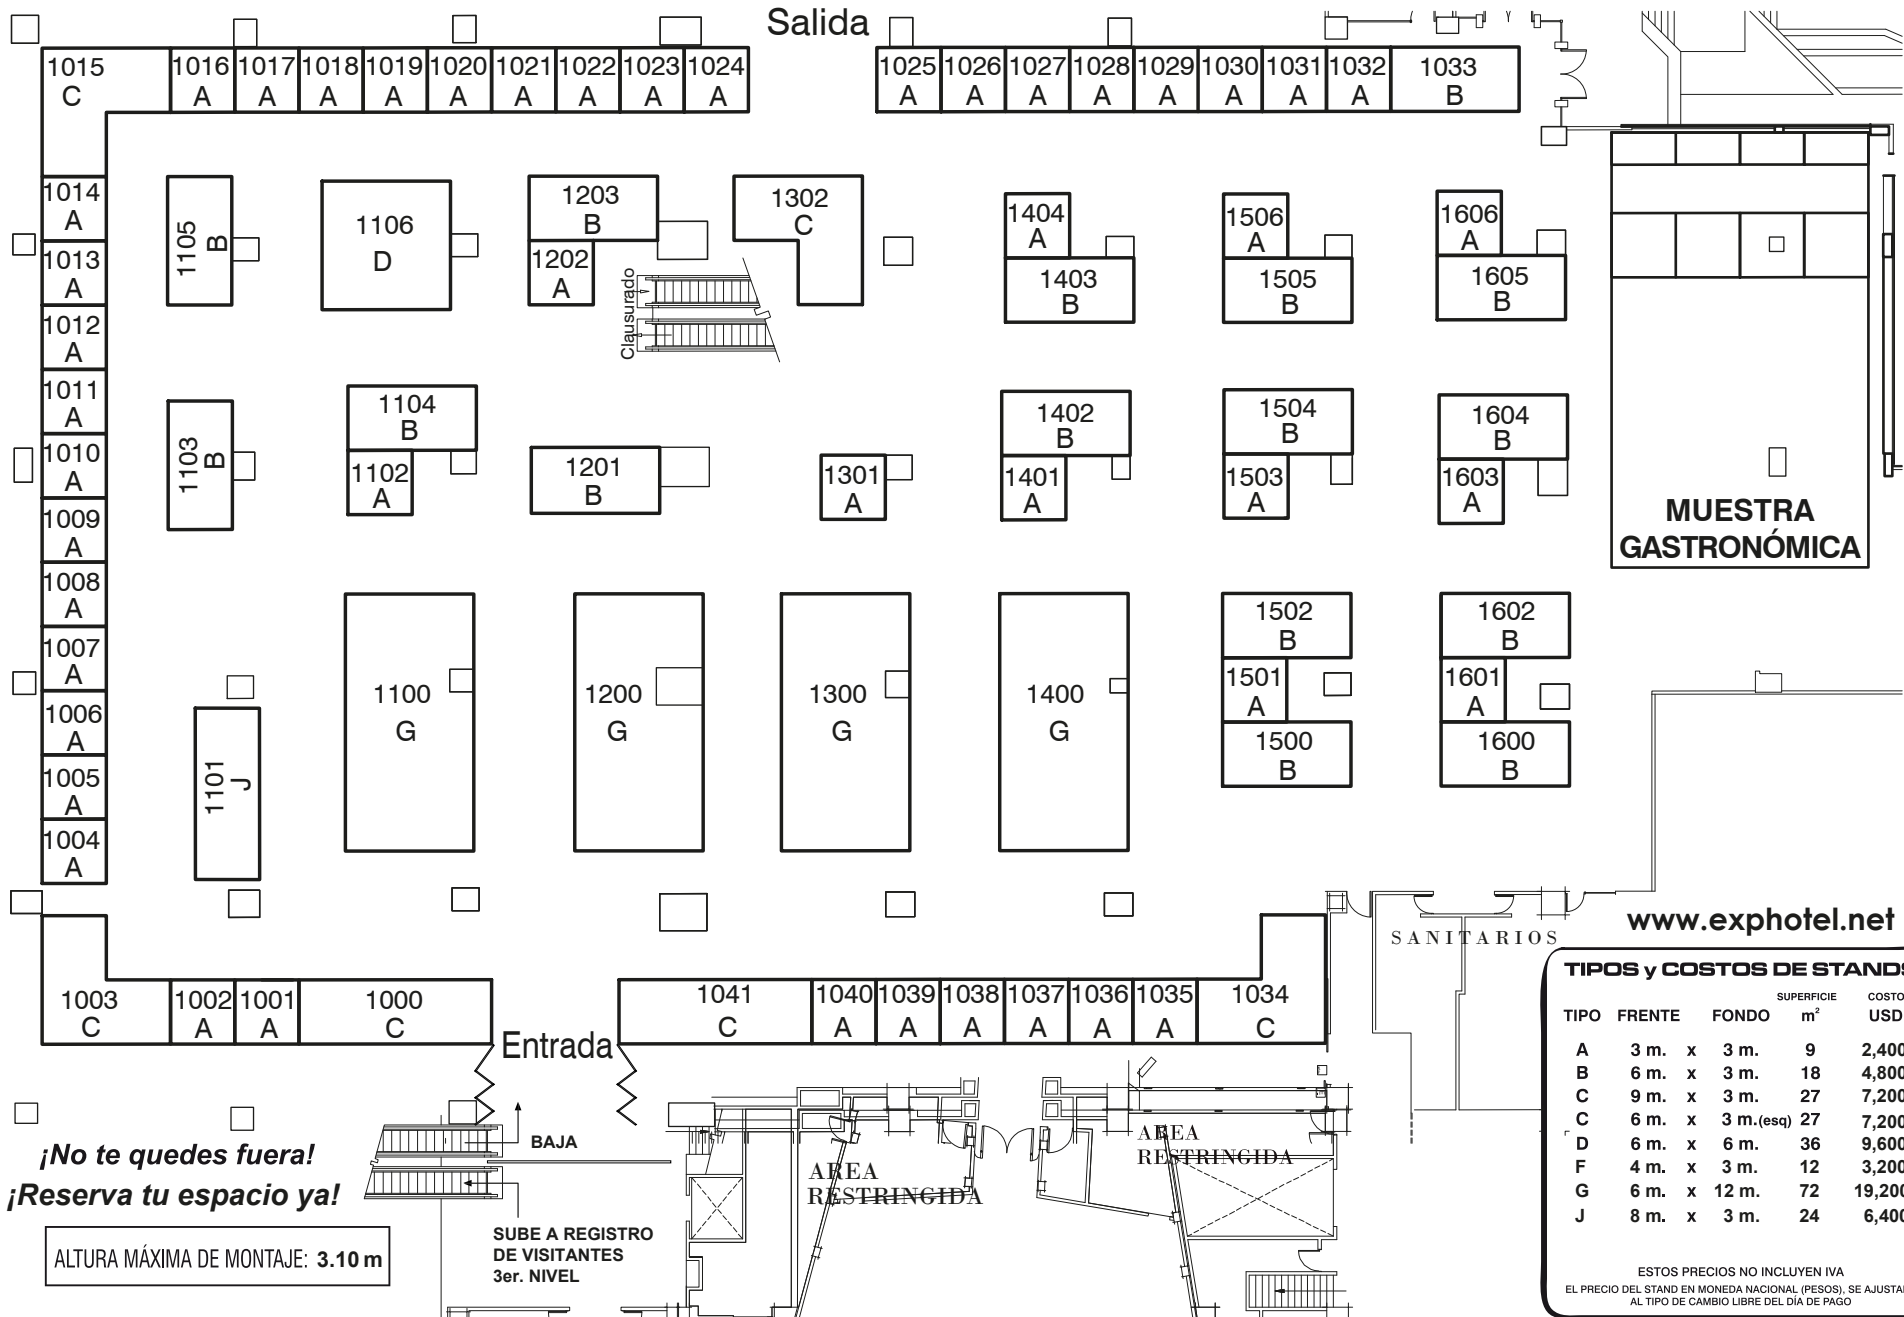

TIPOS y COSTOS DE STANDS

TIPO	FRENTE	FONDO	SUPERFICIE m²	COSTO USD
A	3 m. x	3 m.	9	2,400
B	6 m. x	3 m.	18	4,800
C	9 m. x	3 m.	27	7,200
C	6 m. x	3 m. (esq)	27	7,200
D	6 m. x	6 m.	36	9,600
F	4 m. x	3 m.	12	3,200
G	6 m. x	12 m.	72	19,200
J	8 m. x	3 m.	24	6,400

ESTOS PRECIOS NO INCLUYEN IVA
EL PRECIO DEL STAND EN MONEDA NACIONAL (PESOS), SE AJUSTARÁ AL TIPO DE CAMBIO LIBRE DEL DÍA DE PAGO