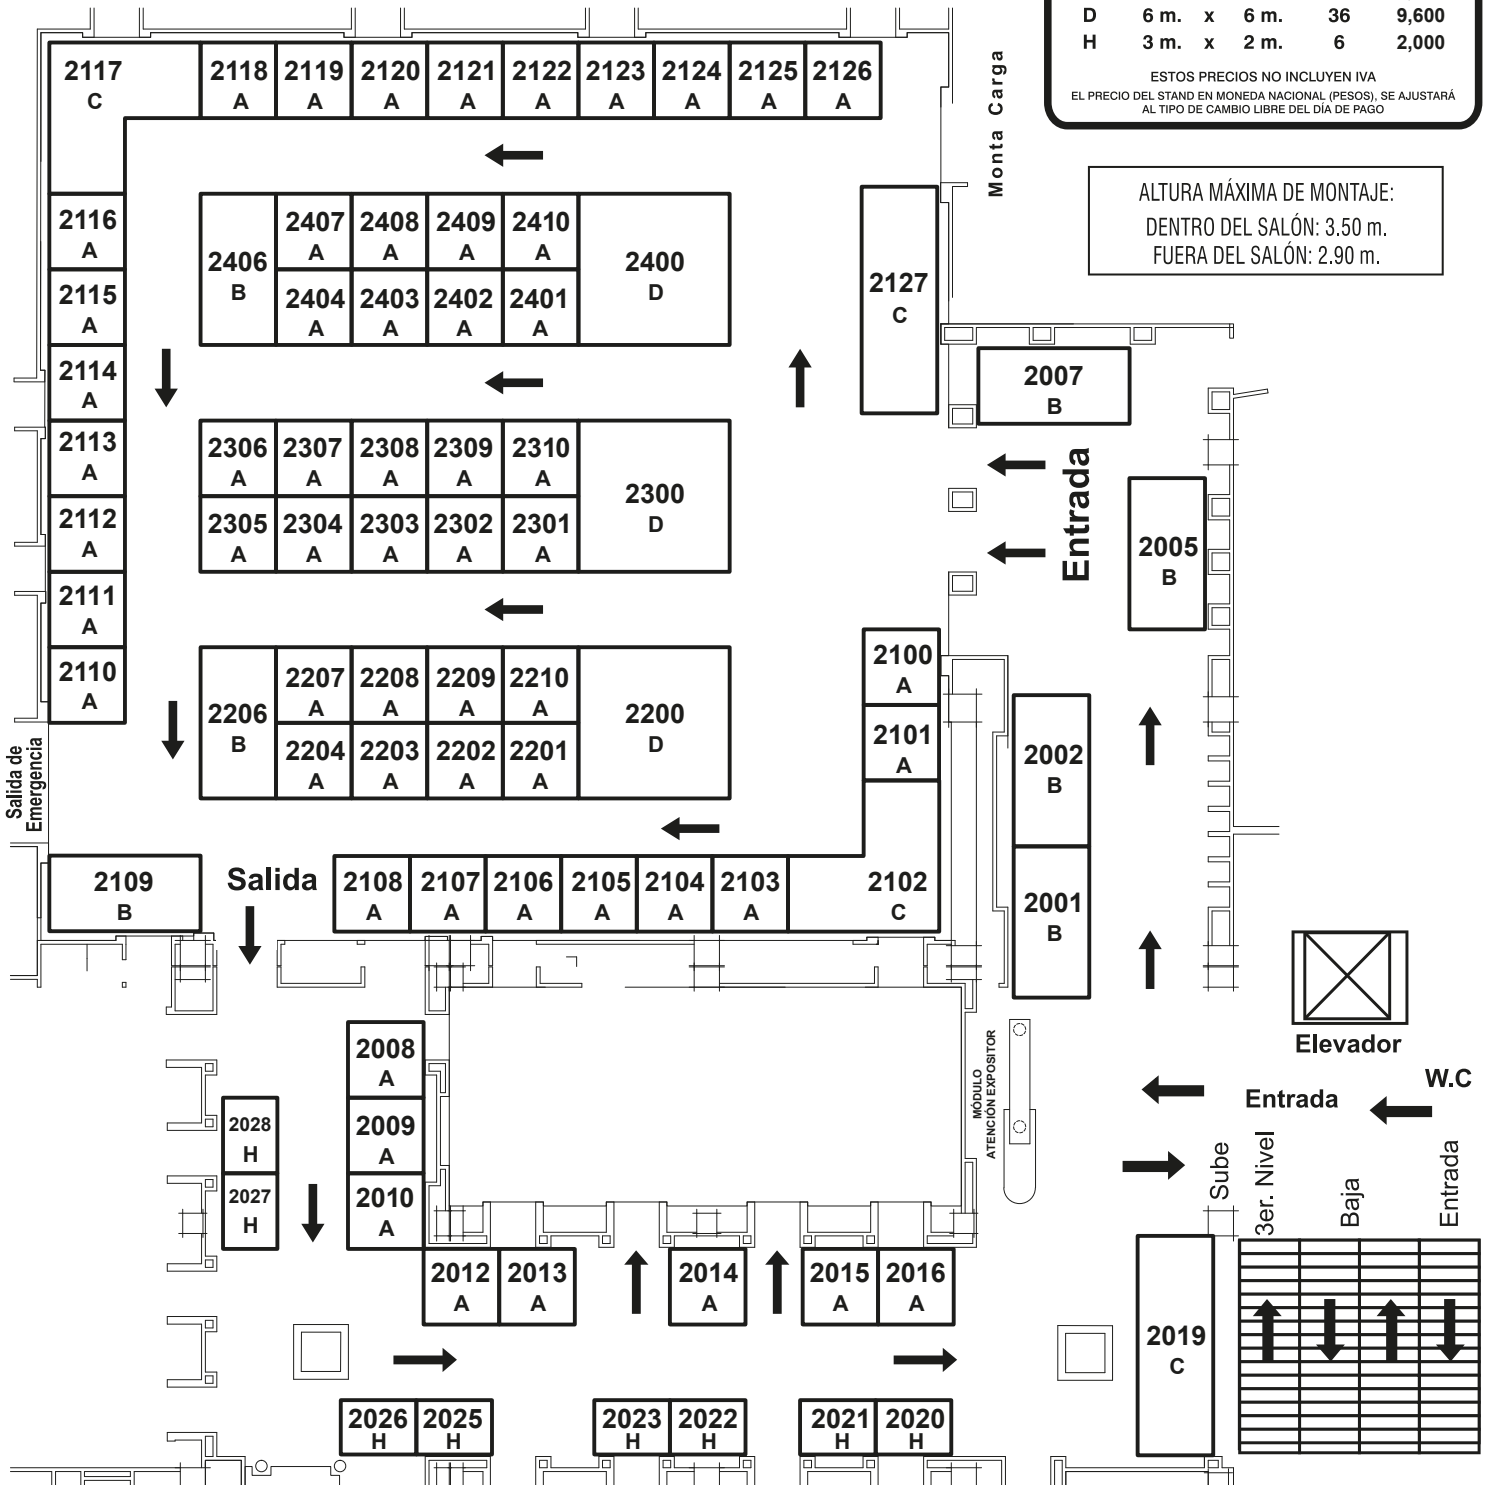

"Salón CANCÚN"

TIPO	FRENTE	FONDO	SUPERFICIE	
			m ²	COSTO USD
A	3 m. x	3 m.	9	2,400
B	6 m. x	3 m.	18	4,800
C	9 m. x	3 m.	27	7,200
D	6 m. x	3 m. (esq)	27	7,200
C	6 m. x	6 m.	36	9,600
E	5 m. x	3 m.	15	4,000
I	7 m. x	3 m.	21	5,600

2° NIVEL

"Salón COZUMEL"

JUNIO 11 • 12 • 13

CANCUN ICC

CANCÚN, QUINTANA ROO
13:00 a 21:00 hrs.

TIPOS y COSTOS DE STANDS

TIPO	FRENTE	FONDO	SUPERFICIE m ²	COSTO USD
A	3 m. x	3 m.	9	2,400
B	6 m. x	3 m.	18	4,800
C	9 m. x	3 m.	27	7,200
C	6 m. x	3 m.(esq)	27	7,200
D	6 m. x	6 m.	36	9,600
H	3 m. x	2 m.	6	2,000

ESTOS PRECIOS NO INCLUYEN IVA
EL PRECIO DEL STAND EN MONEDA NACIONAL (PESOS), SE AJUSTARÁ
AL TIPO DE CAMBIO LIBRE DEL DÍA DE PAGO

ALTURA MÁXIMA DE MONTAJE:
DENTRO DEL SALÓN: 3.50 m.
FUERA DEL SALÓN: 2.90 m.